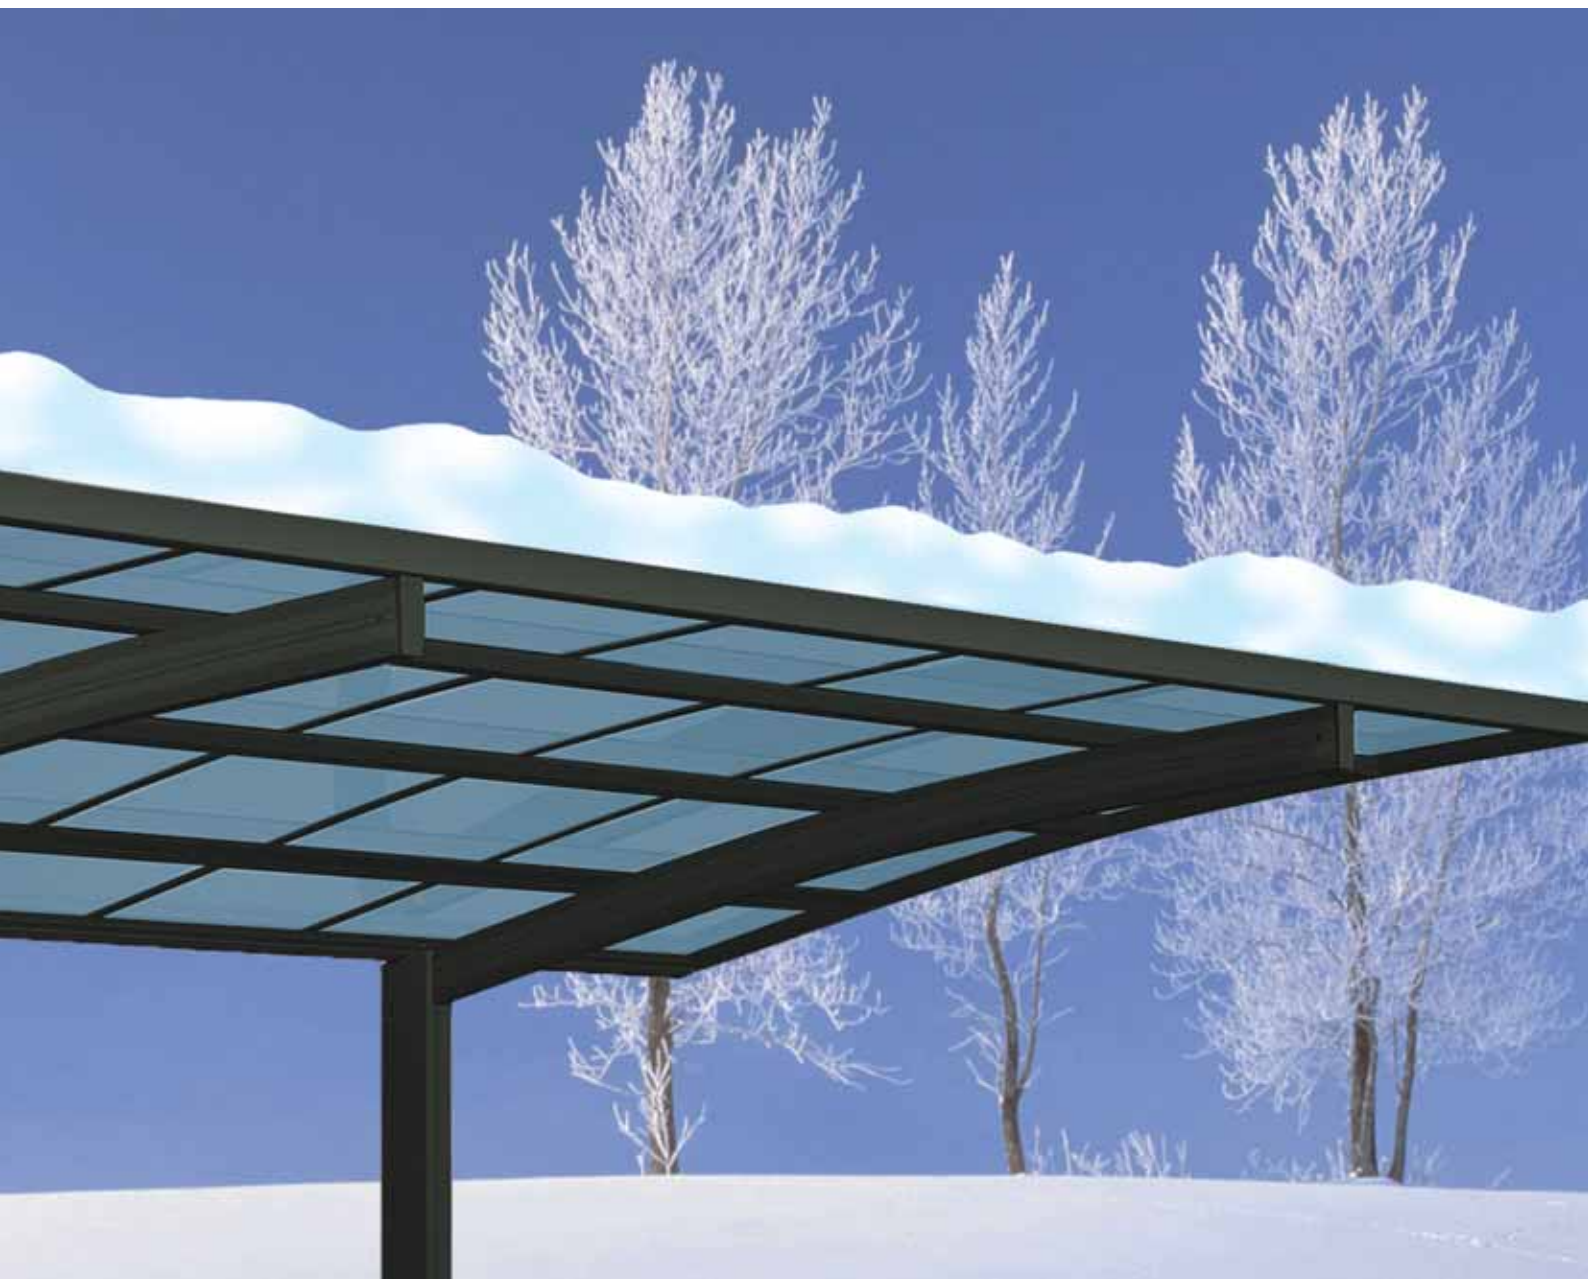

Jarenlang betrouwbaar

Dag na dag genieten van de Hörmann-kwaliteit

Zoals alle Hörmann producten zijn ook deze carport- en overkappingsystemen uitgekend tot in het detail. Hun slanke frame uit geanodiseerd aluminium is bijzonder stabiel en duurzaam. Bovendien zijn alle componenten zo goed als onderhoudsvrij. Een praktisch dakgootsysteem zorgt ervoor dat regenwater perfect wordt afgevoerd. Van deze carports of terrasoverkappingen zult u jarenlang genieten.