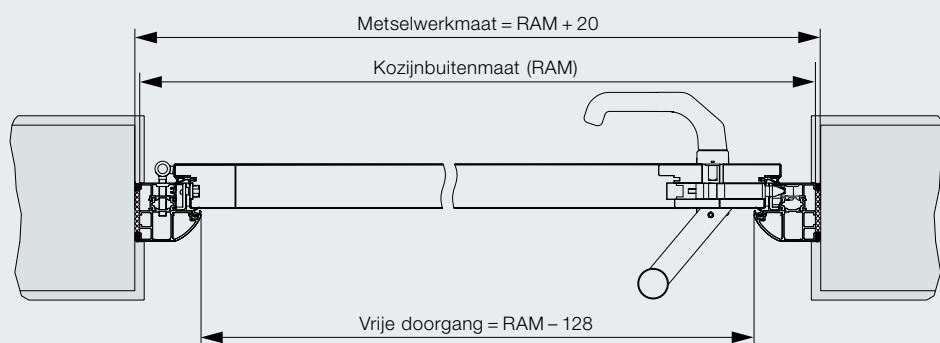

Horizontale doorsnede deur