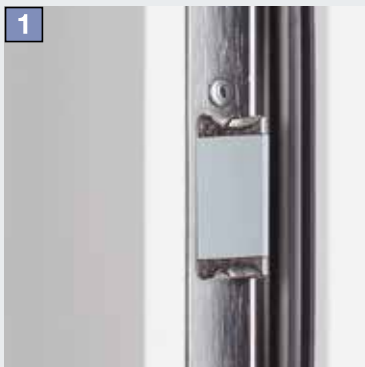

Standaard zeer goed uitgerust want merkkwaliteit overtuigt in ieder detail

Vijfvoudig veiligheidsslot

Zo voelt u zich thuis veilig:
twee conische stalen draaigrendels
vergrendelen samen met twee
ronde stalen sluitpennen en een stalen
nachtschoot in de sluitplaten
van het kozijn en sluiten zo de deur
veilig af. Bij ThermoPro Plus-deuren
is de sluitplaat voor een optimale
deurinstelling regelbaar. Ze zijn tevens
voorzien van een Softlock-dagschoot
voor een zachte sluiting van de deur.

Softlock-dagschoot