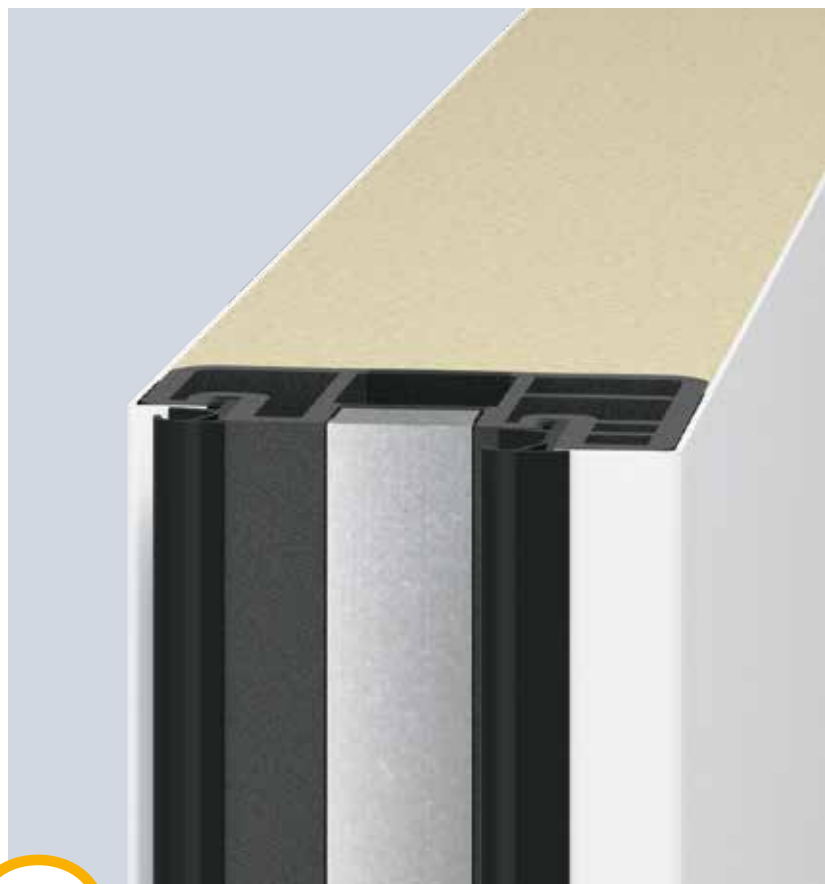

# 1

**Binnen en buiten  
met vleugelover-  
dekkend deurblad**

De ThermoPro-voordeuren en-huisdeuren overtuigen door een modern design. De sierlijke, vleugeloverdekkende uitvoering aan de binnen- en buitenzijde van het stalen deurblad met binnenliggend vleugelprofiel ziet er beslist goed uit. Het vleugeloverdekkende deuraanzicht aan de binnenzijde heeft het uiterlijk van een binnendeur en past hierdoor uitstekend bij het interieur van uw woning.