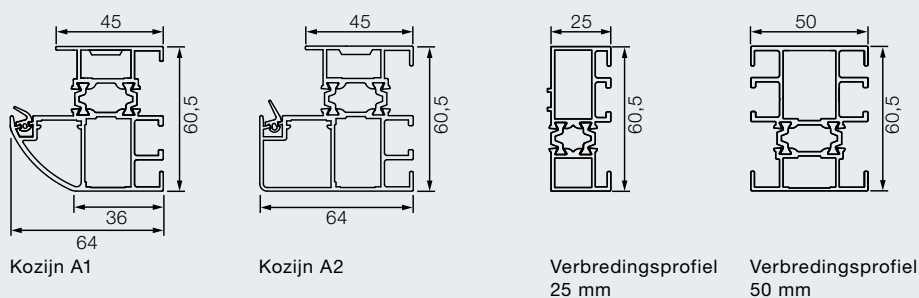

ThermoPro / ThermoPro Plus

Maten en inbouwgegevens

Maten

Deuren ThermoPro

Standaardmaten		
Kozijnbuitenmaat (RAM) = bestelmaat	Metselwerkmaat	Kozijnbinnenmaat
1000 × 2100	1020 × 2110	872 × 2016
1100 × 2100	1120 × 2110	972 × 2016

Deuren ThermoPro / ThermoPro Plus

Niet-standaardmaten	
Motieven	Kozijnbuitenmaat (RAM) = bestelmaat
100, 200, 400	875 – 1100 × 1990 – 2100
020, 025, 030, 700, 750, 850, 900	875 – 1250 × 1990 – 2250
010, 015, 040	875 – 1250 × 1875 – 2250

Deuren ThermoPro Plus

Standaardmaten		
Kozijnbuitenmaat (RAM) = bestelmaat	Metselwerkmaat	Kozijnbinnenmaat
1000 × 2100	1020 × 2110	850 × 2005
1100 × 2100	1120 × 2110	950 × 2005

ThermoPro

Kozijnvarianten