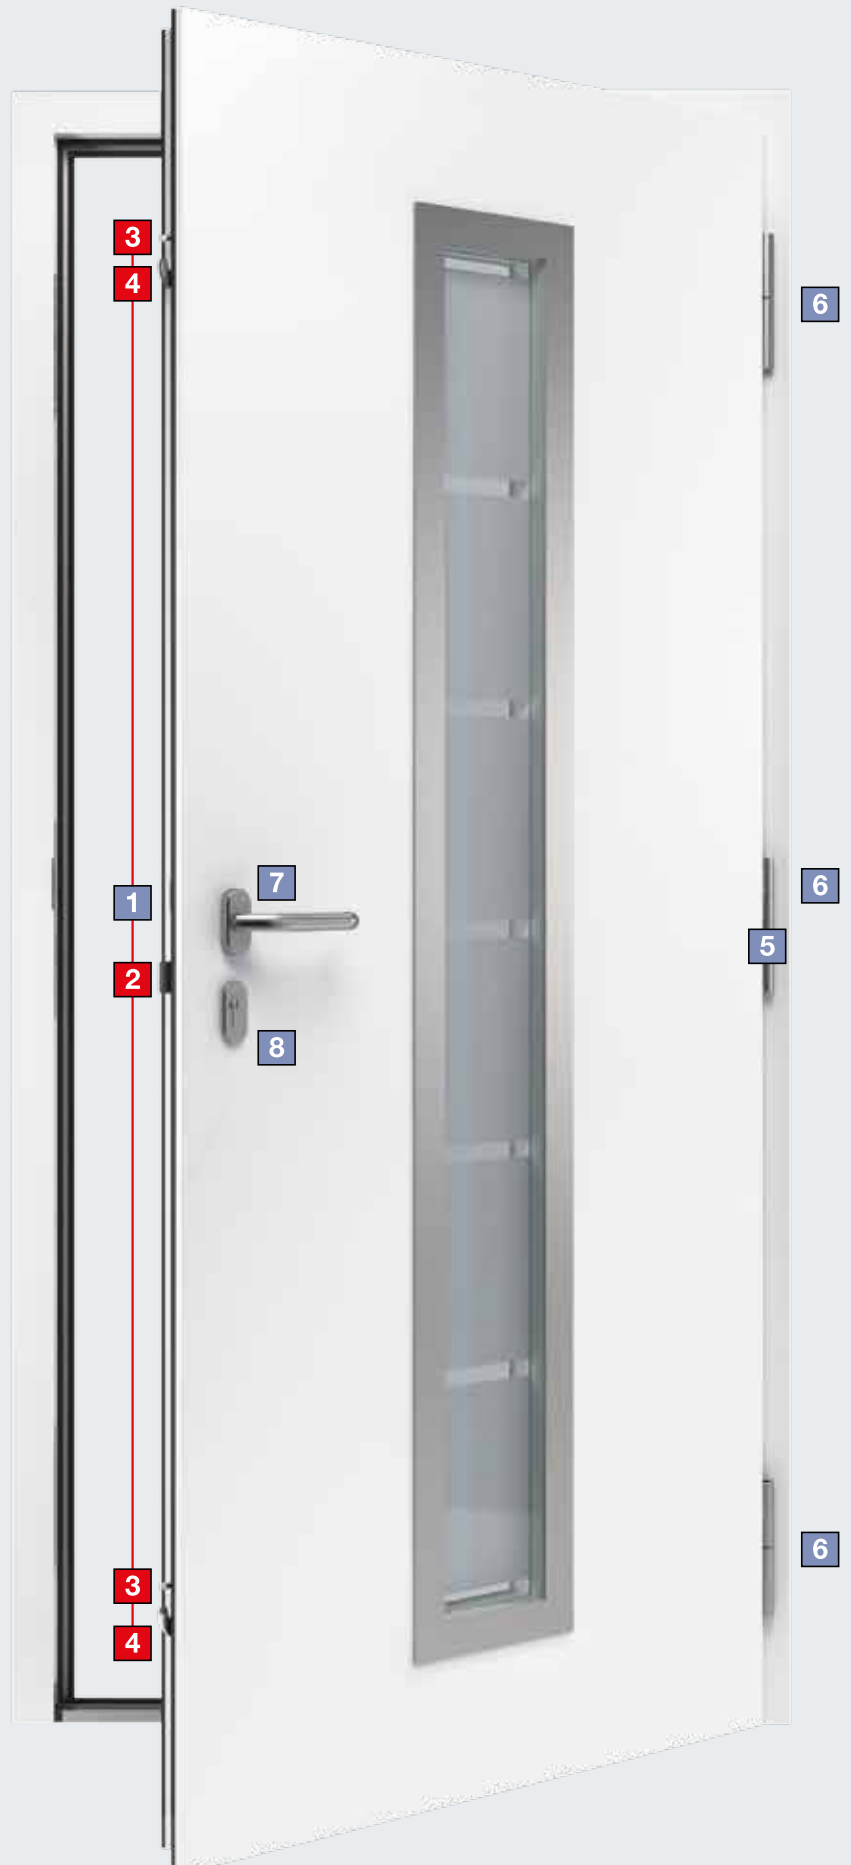

Standaard zeer goed uitgerust want merkkwaliteit overtuigt in ieder detail

Vijfvoudig veiligheidsslot

Zo voelt u zich thuis veilig:
twee conische stalen draaigrendels
vergrendelen samen met twee
ronde stalen sluitpennen en een stalen
nachtschoot in de sluitplaten
van het kozijn en sluiten zo de deur
veilig af. Bij ThermoPro Plus-deuren
is de sluitplaat voor een optimale
deurinstelling regelbaar. Ze zijn tevens
voorzien van een Softlock-dagschoot
voor een zachte sluiting van de deur.