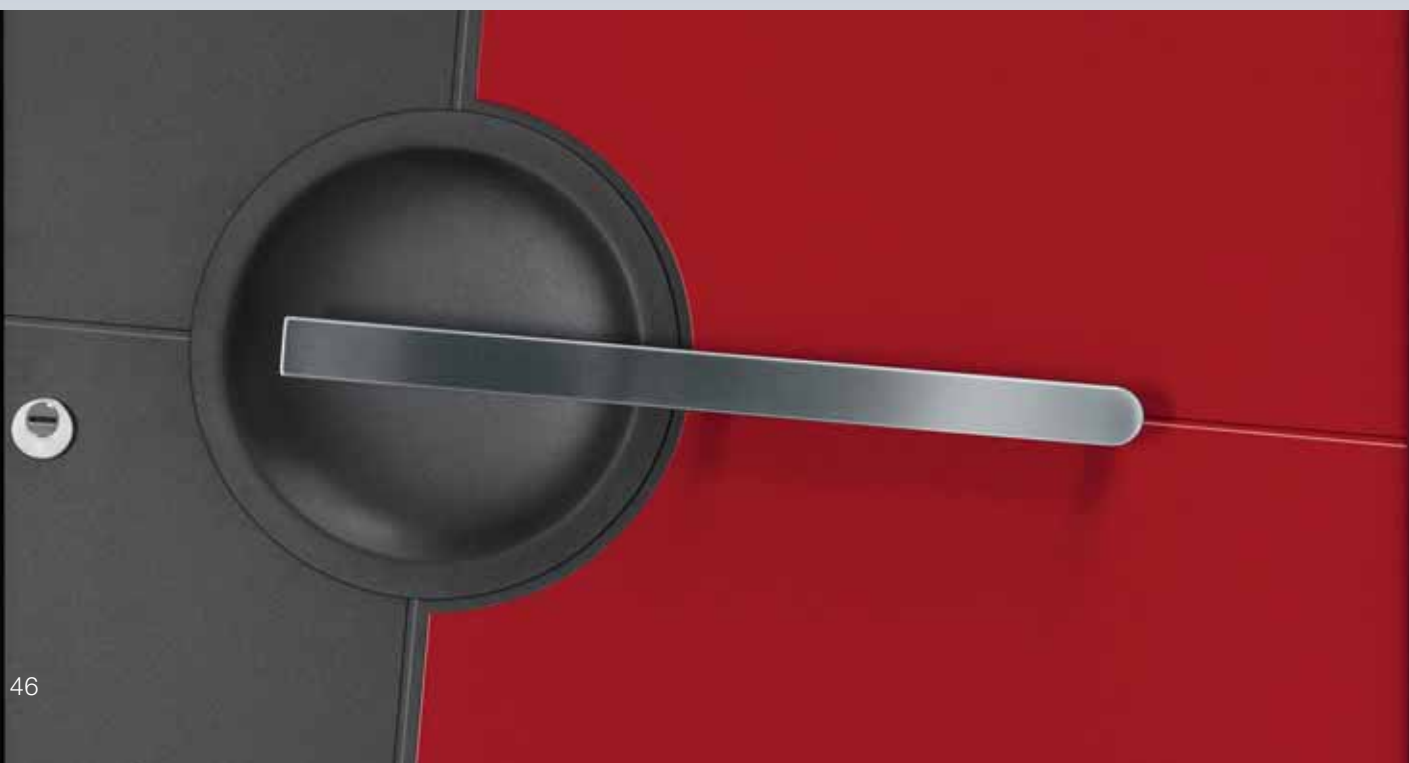

**Motief 595** TopPrestige  
in de Hörmann kleur CH 703  
en de kleurapplicatie in robijnrood RAL 3003,  
met kozijnomraming Rondo 70 (optioneel).

**Motief 595** TopPrestige met exclusieve greepkom.

**Motief 591** TopPrestige in de Hörmann kleur CH 703 en de kleurapplicatie in robijnrood RAL 3003 en bovenlicht (optioneel).