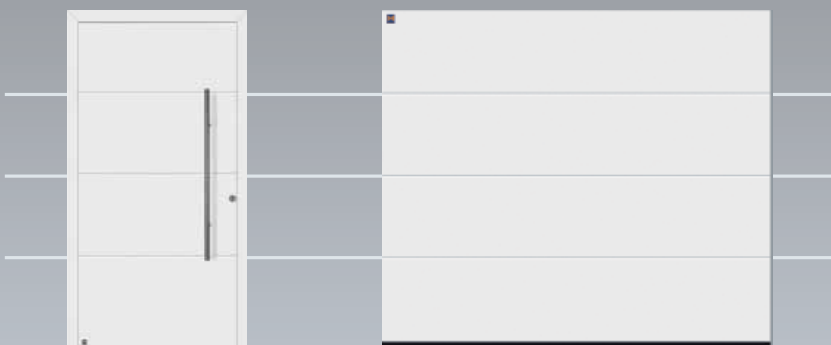

**Perfect op elkaar afgestemd: voordeurmotieven en sectionaaldeuren met M- of L-profilering**

Uit het grote, op elkaar afgestemde assortiment leveren we de profilering van garage- en voordeuren van uw woning harmonieus op één lijn. Dat betekent: van de afgewerkte vloer uitgaande, zonder optische verschuiving. Opvallend, hoe de elegantie van uw woning zich weerspiegelt in deze kleine maar fijne details.